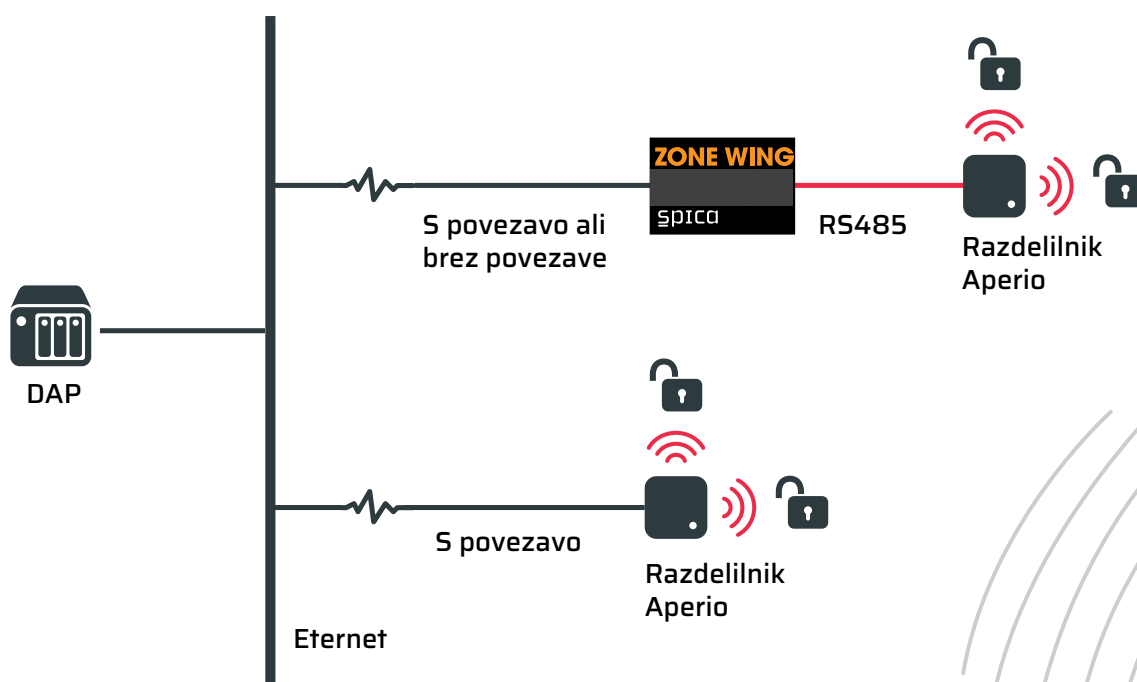

Integracija s ključavnicami Aperio

Time&Space nudi dva načina integracije z brezžičnimi ključavnicami Aperio. Integracija preko kontrolorjev Zone Wing omogoča avtomatsko online sinhronizacijo s pravicami kontrole pristopa ter delovanje brez povezave v primeru izpada komunikacij. Neposredna integracija preko IP razdelilnika Aperio zahteva online komunikacijo, saj IP razdelilniki ne delujejo brez povezave.

Integracija preko kontrolorja Zone Wing

- Delovanje s povezavo in brez povezave, avtomatska sinhronizacija in obnovitev delovanja.
- Razdelilnik Aperio se preko povezave RS485 poveže na kontrolor Zone Wing.
- Na en Zone Wing se lahko poveže do 15 razdelilnikov.
- Na en razdelilnik je lahko priključenih do 8 brezžičnih ključavnic.
- Podprti tipi ključavnic: AS100, C100, E100, L100 in KS100.
- Zahtevan je sistem Time&Space 10.20 ali novejši.

Integracija preko IP razdelilnika

- Samo v načinu s povezavo - kontrola pristopa deluje le, če so razdelilniki in ključavnice v online načinu delovanja.
- Lastna podpora za razdelilnik Aperio HUB AH40.
- Na en razdelilnik je lahko priključenih do 16 brezžičnih ključavnic.
- Podprti tipi ključavnic: AS100, C100, E100, L100 in KS100.
- Podpira alarm ob izpraznjeni bateriji.
- Zahtevan je sistem Time&Space 10.00 ali novejši.

Dva načina integracije s ključavnicami Aperio

Integracija s ključavnico Vingcard Visionline

Time&Space omogoča sistemsko integracijo s ključavnicami za hotelske sisteme Visionline (poznane kot Vingcard) proizvajalca Assa Abloy. Integracijo izvedemo z orodjem Visionline API. Z integracijo se online ključavnice Vingcard spremenijo v točke kontrole pristopa v sistemu Time&Space. Kodiranje kartic je možno tako s programsko opremo Time&Space kot Visionline.