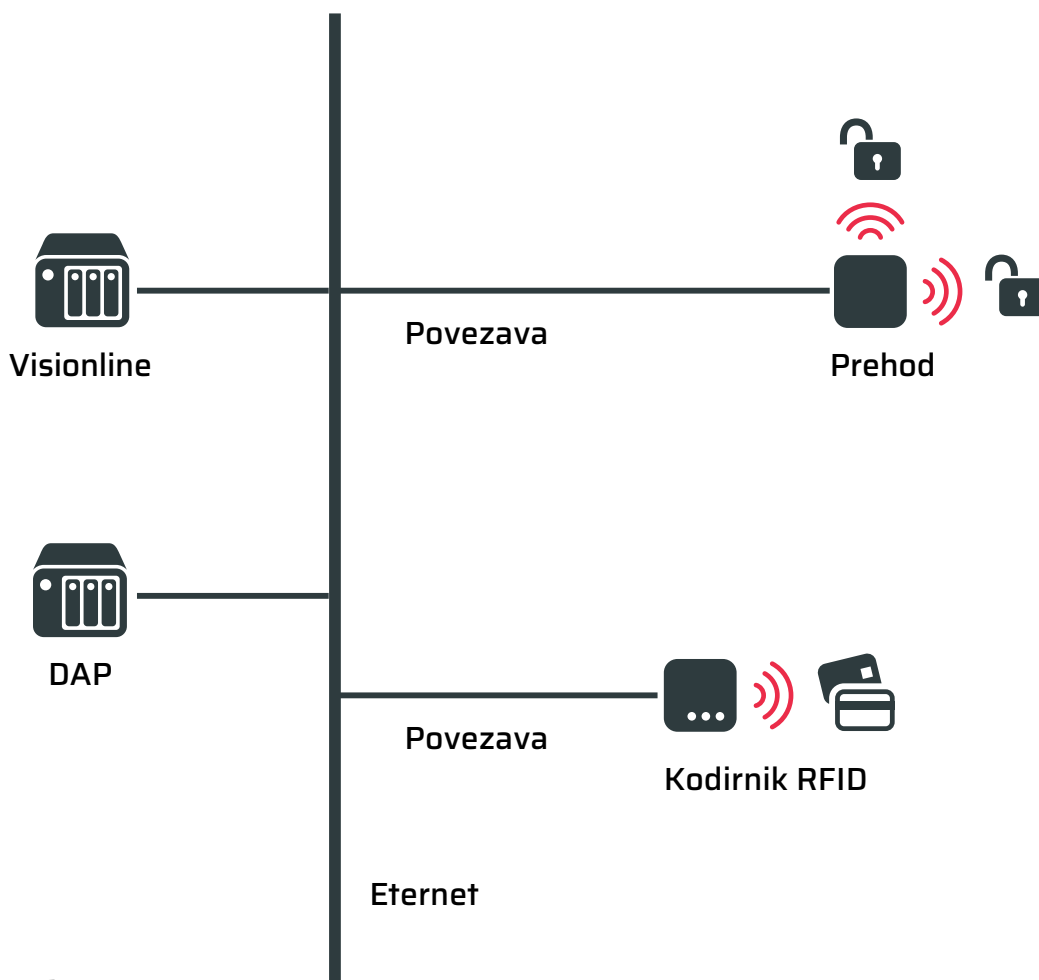

Integracija s ključavnico Vingcard Visionline

Time&Space omogoča sistemsko integracijo s ključavnicami za hotelske sisteme Visionline (poznane kot Vingcard) proizvajalca Assa Abloy. Integracijo izvedemo z orodjem Visionline API. Z integracijo se online ključavnice Vingcard spremenijo v točke kontrole pristopa v sistemu Time&Space. Kodiranje kartic je možno tako s programsko opremo Time&Space kot Visionline.

- Oprema je integrirana v modul Time&Space DAP.
- Naprave Vingcard ne podpirajo delovanja brez povezave, zato je možno samo online delovanje.
- Kodiranje kartic je možno tako v sistemu Time&Space kot Visionline.
- Zahtevan je sistem Time&Space 10.10 ali novejši.

Integracija s ključavnico Vingcard Visionline