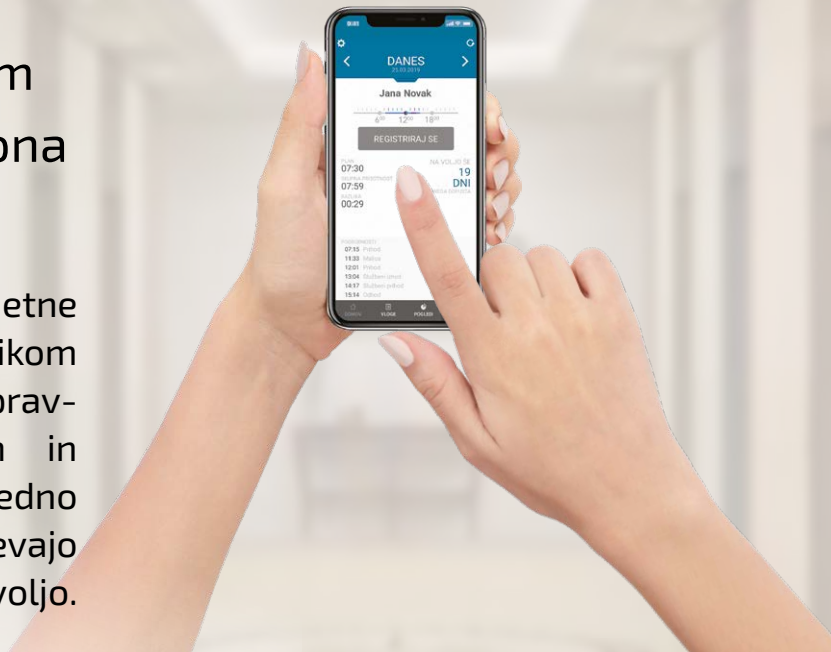

Špica Mobile Time

Upravljajte z delovnim časom s pomočjo pametnega telefona

Špica Mobile Time je aplikacija za pametne telefone (Android, iOS), ki uporabnikom Time&Space omogoča natančno upravljanje s svojim delovnim časom in delovnim časom sodelavcev neposredno z mobilne naprave. Dogodki, ki zahtevajo hiter odgovor, so tako sproti na voljo.

ZAPOSLENI

Upravljajte s svojim delovnim časom in odsotnostmi od kjerkoli in kadarkoli

Špica Mobile Time omogoča dnevne, tedenske in mesečne preglede, podatke o registracijah ter ažuren saldo ur in dopusta za izbrani termin. Vsi podatki so jasno in intuitivno prikazani z grafičnimi poročili.

Natančna in grafično obogatena poročila

VODJE

Imejte informacije o prisotnosti zaposlenih vedno pri roki

Špica Mobile Time omogoča upravljanje z delovnim časom zaposlenih, kjerkoli ste. Vodje lahko dostopajo do ažurnih podatkov o prisotnostih ter do dnevniških in tedenskih poročil – vse v realnem času. Pregledovanje vlog za odsotnost in odgovarjanje nanje je z uporabo Špica Mobile Time mnogo bolj enostavno in priročno. Vodje imajo vedno dostop do pomembnih poročil, kot so poročilo o kršitvah, podrobno poročilo po dnevih, pregledno tedensko poročilo in obračun delovnega časa.