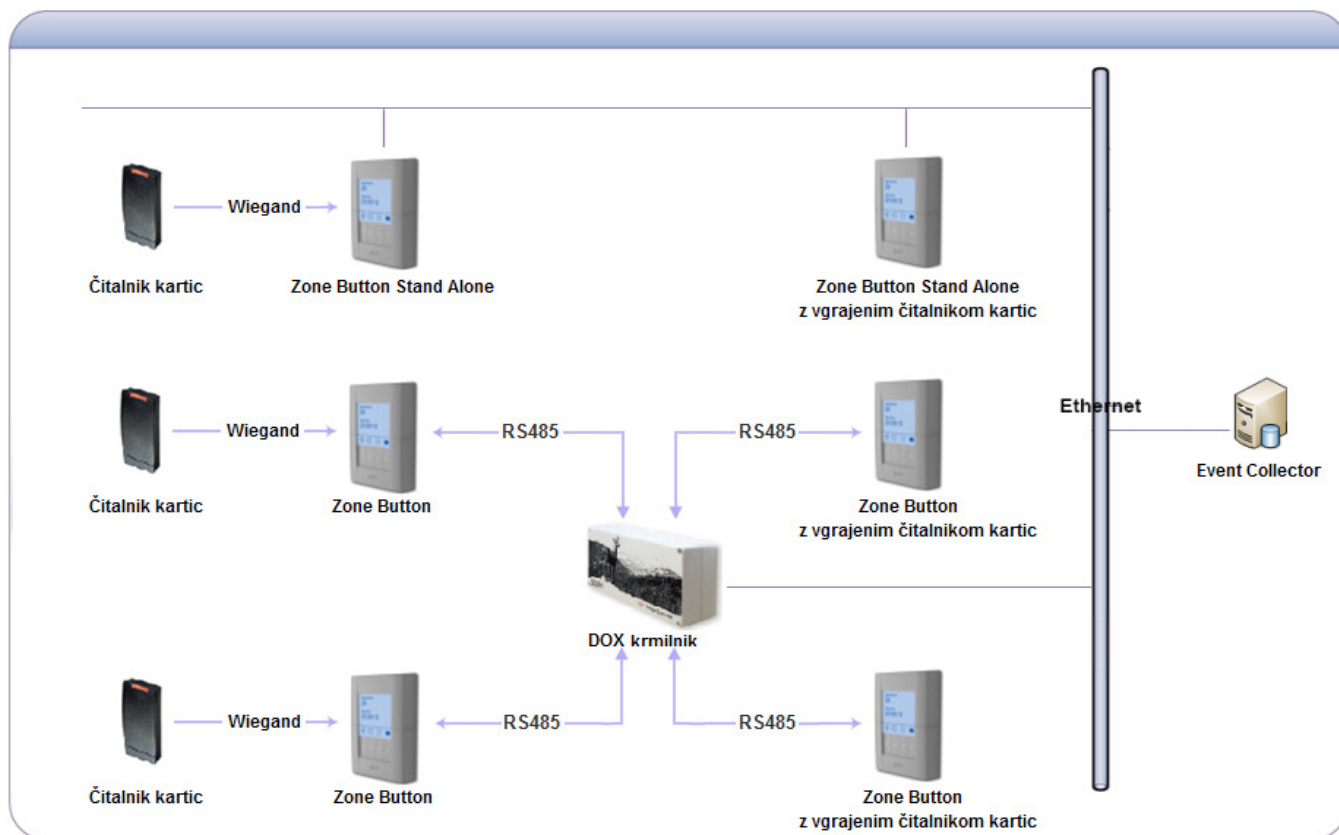

Povezovalna shema

spica

ŠPICA INTERNATIONAL D.O.O.
POT K SEJMIŠČU 33
SI - 1231 LJUBLJANA
SLOVENIA
T. +386 1 568 08 00
F. +386 1 568 08 88
WWW.SPICA.SI
WWW.SPICA.COM

December, 2009
All specifications are subject to change
without prior notice.
© Spica International 2009.