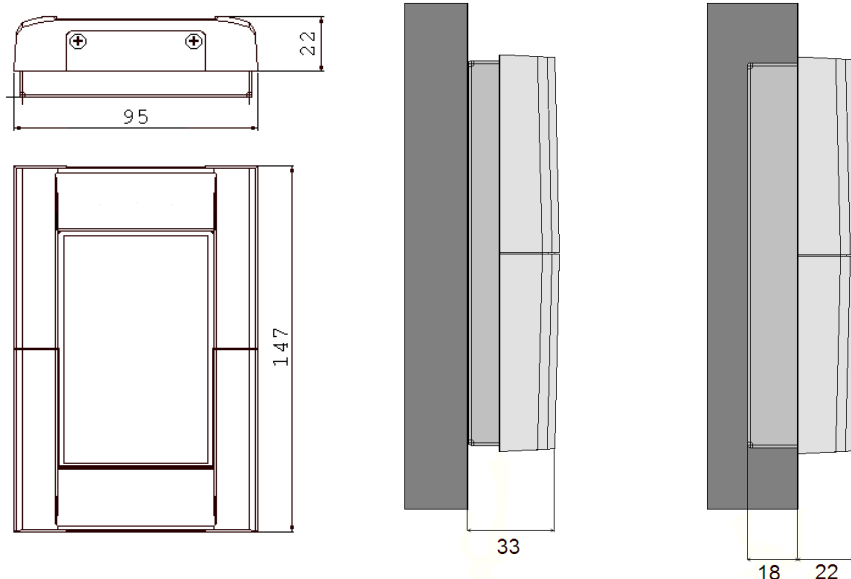

Nekaj tipičnih zaslonov

Zone Button ima lahko vgrajen tudi čitalnik pametnih kartic.

Namestitev

Zunanje dimenzije,
nadometna in
podometna namestitev

Tehnične lastnosti

Dimenzije	Nadometna različica: 95 x 147 x 33 mm (širina, dolžina, višina) Podometna različica, nadometni del: 95 x 147 x 40 mm (širina, dolžina, višina - 18mm pod površino)
Napajanje	Različica DX: 12V DC, 500mA max (prek krmilnika DOX) Različica SA: POE (Power-Over-Ethernet)
Okolje	Temperatura delovanja: 0°C do +50°C, Temperatura skladiščenja: -20°C do +70°C, Vlažnost: 10% to 90% (brez kondenzacije)
Komunikacijski vmesnik	Različica DX: RS485 na DOX krmilnik Različica SA: Ethernet 10/100
LCD prikazovalnik	128*128 točk, sivine
Tipkovnica	Kapacitivna, 4 gumbi z LED osvetlitvijo
Čitalnik kartic	Različica I: Vgrajen čitalnik pametnih kartic HID iCLASS® 13.56 MHz Različica W: Wiegand vhod in izhod za zunanji čitalnik
Zvočnik	Za zvočne signale